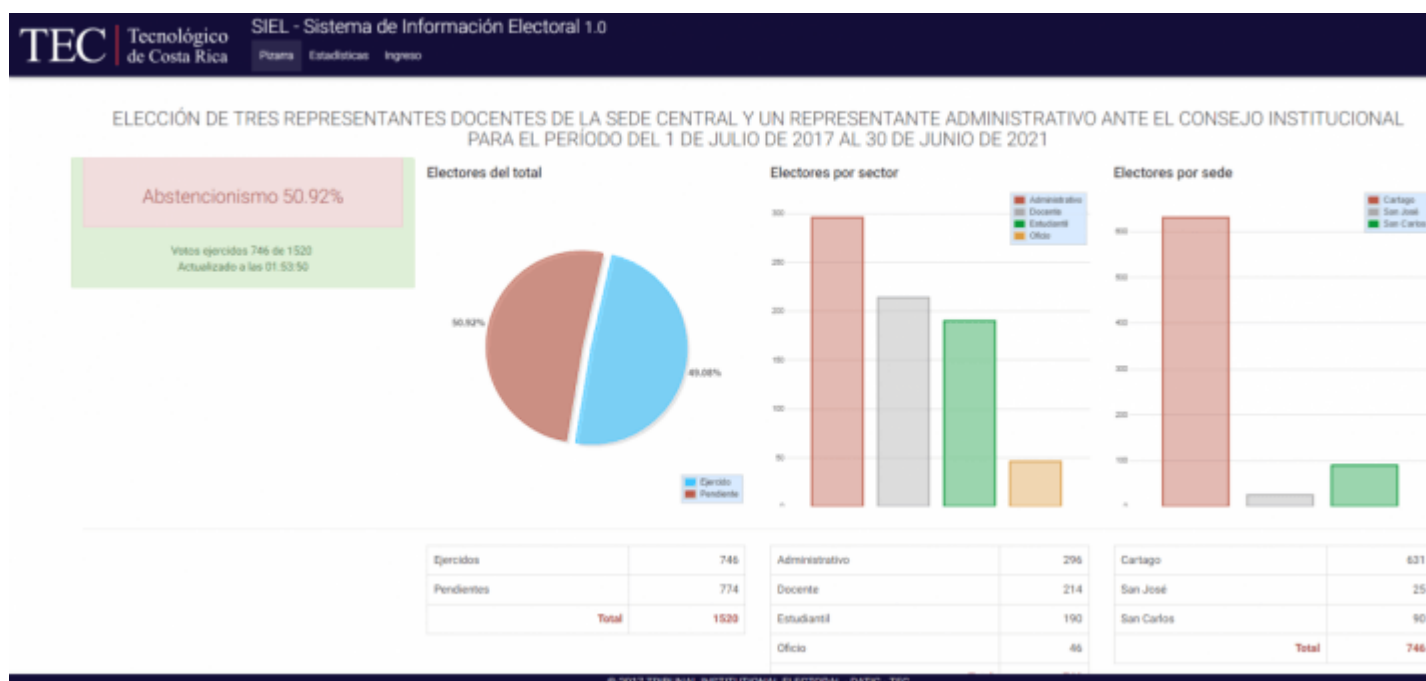

Fotografía con fines ilustrativos. Foto Ruth Garita/ OCM

Siga, en aplicación web, el avance en tiempo real de las elecciones

25 de Mayo 2017 Por: [Noemy Chinchilla Bravo](#) [1]

Para las elecciones de representantes del [Consejo Institucional](#) [2] del [Tecnológico de Costa Rica \(TEC\)](#) [3], el Tribunal Institucional Electoral (TIE) cuenta con **una nueva aplicación web denominada " Sistema de Información Electoral" (SIEL)** , desarrollada junto con el [Departamento de Administración de Tecnologías de Información \(DATIC\)](#) [4].

La aplicación **muestra en tiempo real el avance de las elecciones**, explicó el desarrollador del SIEL, ingeniero Christian Sanabria, funcionario del DATIC.

Entre la información está la **cantidad de electores que ingresan en cada recinto, tanto por sector (oficio, estudiantil, docente y administrativo) como por sede (para esta elección: Cartago, San José y San Carlos)**. También indica por departamento, la cantidad de personas que han ejercido el voto. Asimismo, los datos se presentan con gráficos.

Este sistema es accesible en toda la intranet del TEC, incluyendo la Sede Regional San Carlos [5] y el Centro Académico de San José. [6]

Si desea observar el dato de la cantidad de personas que han ejercido su voto, lo puede hacer en el siguiente enlace [7].

Ingrese aquí al SIEL [8]

[9]

La aplicación web SIEL muestra en tiempo real, el avance de las elecciones. (*Captura de pantalla del sistema*).

Source URL (modified on 04/10/2018 - 08:59): <https://www.tec.ac.cr/hoyeneltec/node/1996>