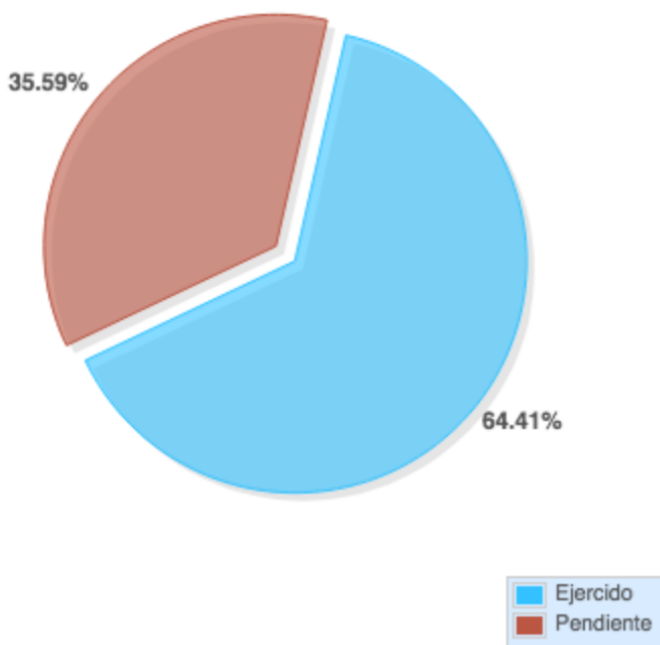

cantidad de personas que han ejercido el voto. Asimismo, los datos se presentan con gra?ficos.

Según el SIEL, a las 2 p.m. ya el 64.74% había votado (1028 de las 1596 personas inscritas).

Cabe destacar que las urnas del Campus Tecnológico Local San José, el Centro Académico de Limón y el Centro Académico de Alajuela abrieron a la 1 p.m.

El total de electores muestra lo siguiente:

Electores del total

En el caso de electores por sector detalla lo siguiente: