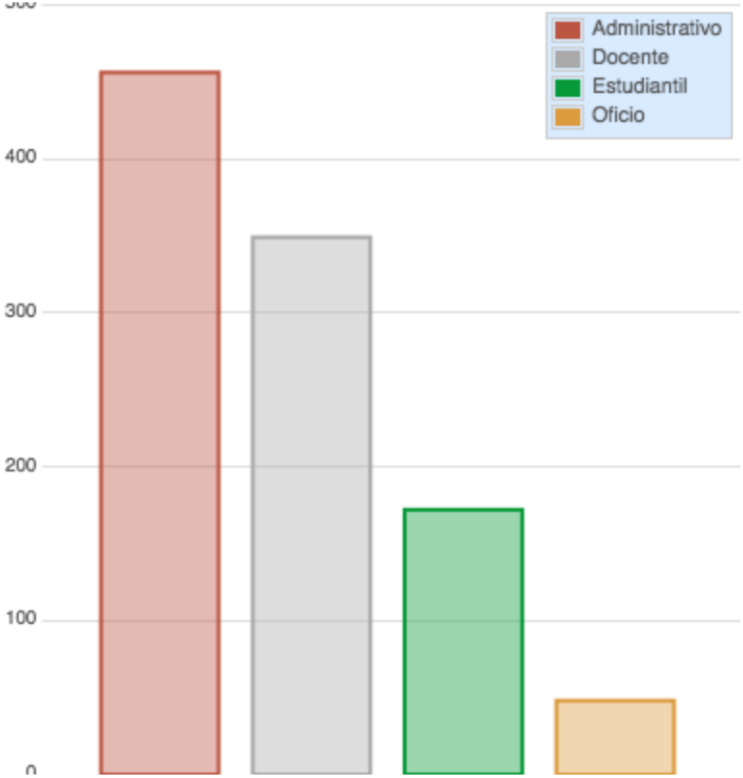

Electores por sector

Y en electores por Campus Tecnológicos y Centros Académicos se observa lo siguiente: