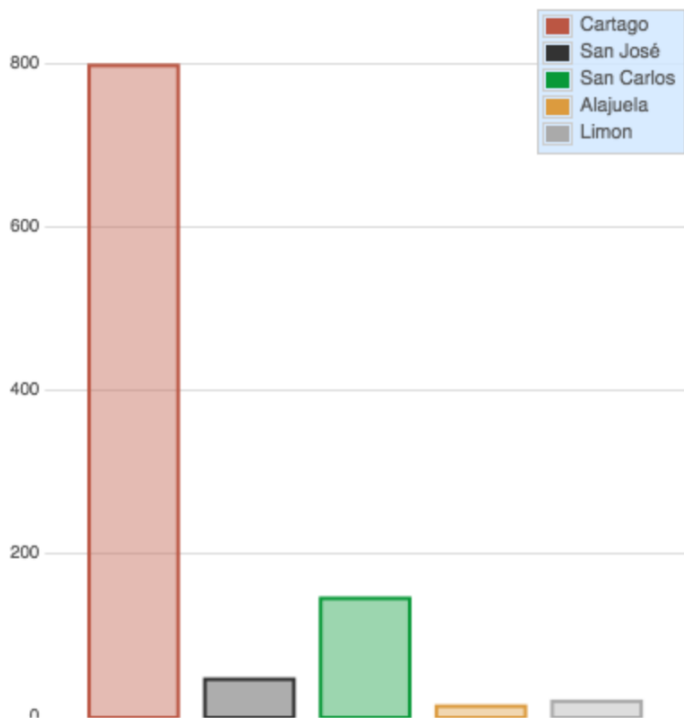

El total de electores muestra lo siguiente:

### Electores del total

En el caso de electores por sector detalla lo siguiente:

### Electores por sector

Y en electores por Campus Tecnológicos y Centros Académicos se observa lo siguiente:

## Electores por Campus Tecnológicos / Centros Académicos

Si desea observar el dato de la cantidad de personas que han ejercido su voto, lo puede hacer en el siguiente [enlace](#) [3].

Todas las urnas cierran a las 6:00 p.m. y para emitir su voto necesita llevar su carné o cédula vigente.