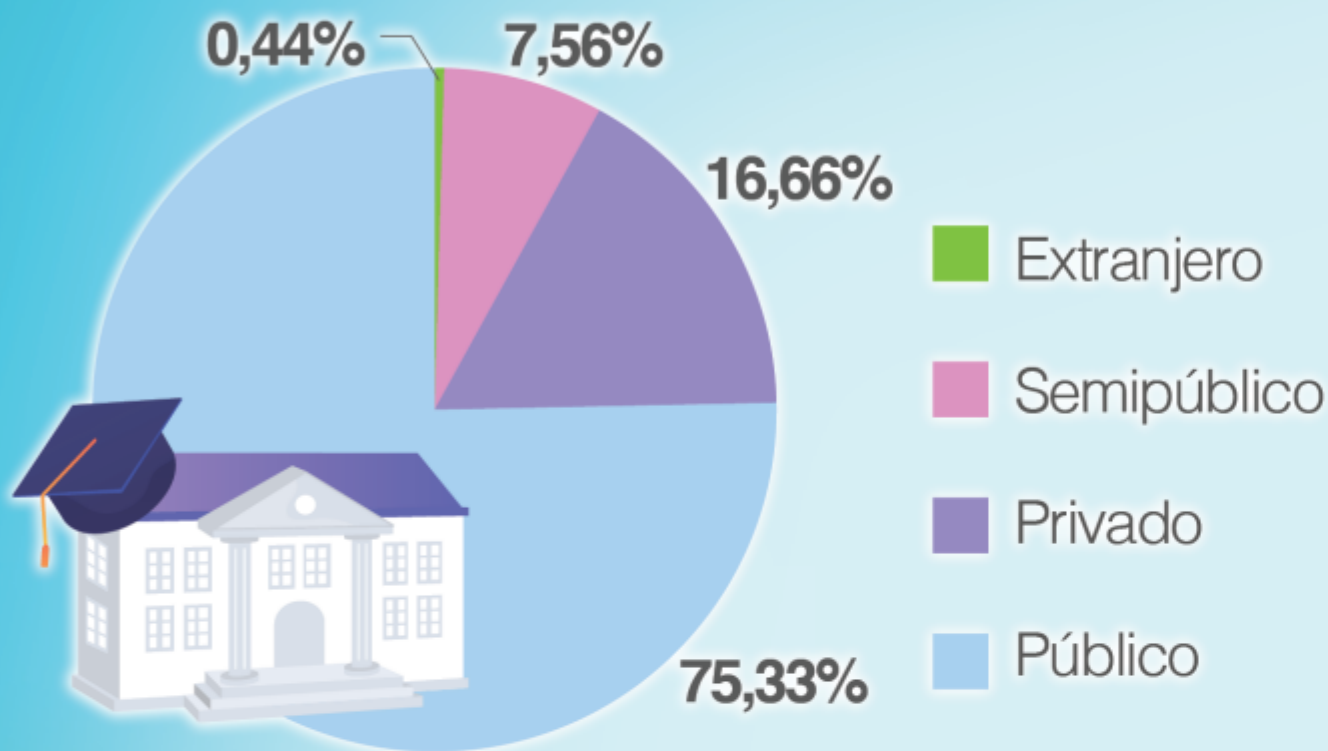

Los **sábados 6, 13 y 20 de agosto serán las fechas** en que las personas que se inscribieron en este proceso realizarán su examen de admisión, el cual, será aplicado en distintos puntos del territorio nacional. Además, **se realizará una aplicación el domingo 18 de setiembre** para la población que guarda el día sábado por motivos religiosos, así como para estudiantes que requieren adecuaciones.

En total, **el TEC recibió 20.171 solicitudes de ingreso**, correspondientes a un 55% hombres y 45% mujeres, según datos del Departamento de Admisión y Registro (DAR).

Para el 2023, **la nota mínima de corte de admisión establecida por el Consejo Institucional es de 520 puntos**. Este mismo órgano definirá la cantidad de cupos de ingreso para el próximo año, la cual será de aproximadamente **2.000 nuevos estudiantes**.

Examen de admisión del TEB 2022-2023

Centro educativo de procedencia

Distribución inscripción

20 171
postulantes inscritos

Mujeres

9 071

45%

Total de centros habilitados