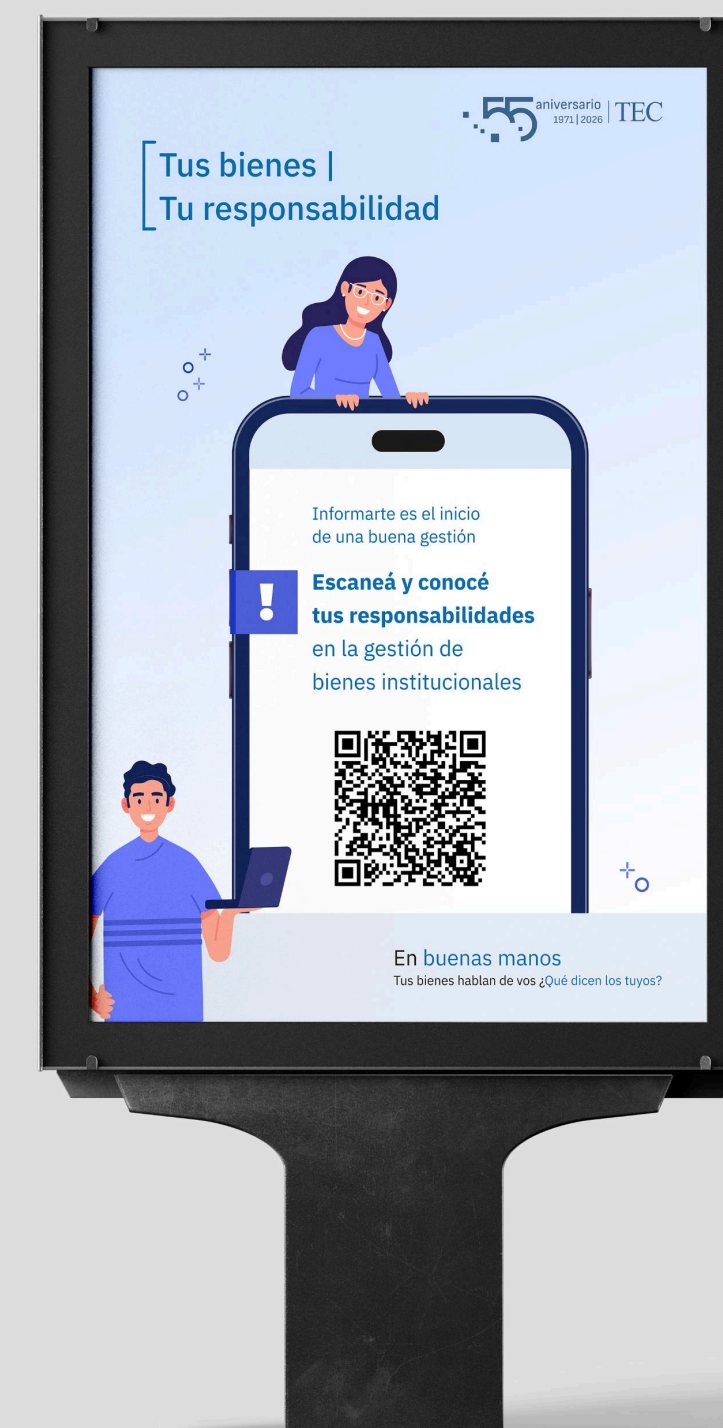

Señalización física en campus