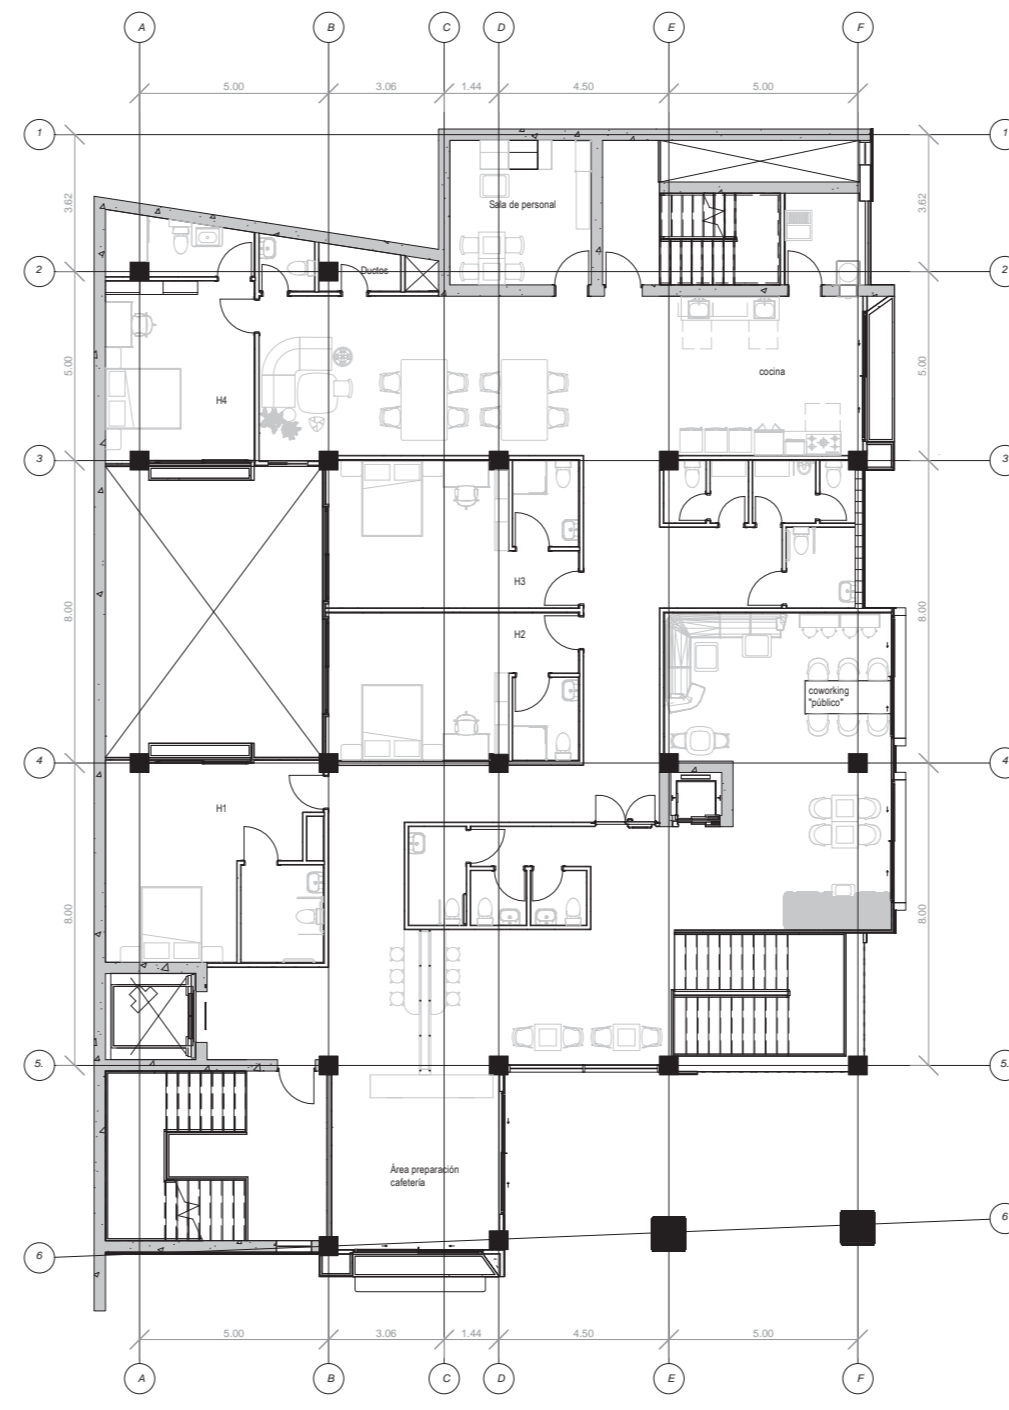

EDIFICIO MURRAY

COLIVING SPORT

Reactivación Inmobiliaria del Centro Histórico de San José. RISE
Entrega N°2
LABORATORIO DE ARQUITECTURA IX
Entrega Final

Yoselyn Quirós Ramírez
2016206564

Fachada sur

nivel 1
npt 0.00

nivel 2
npt 3.00

nivel 3
npt 6.00

nivel 4
npt 9.00

nivel 5
npt 12.00

Fachada este