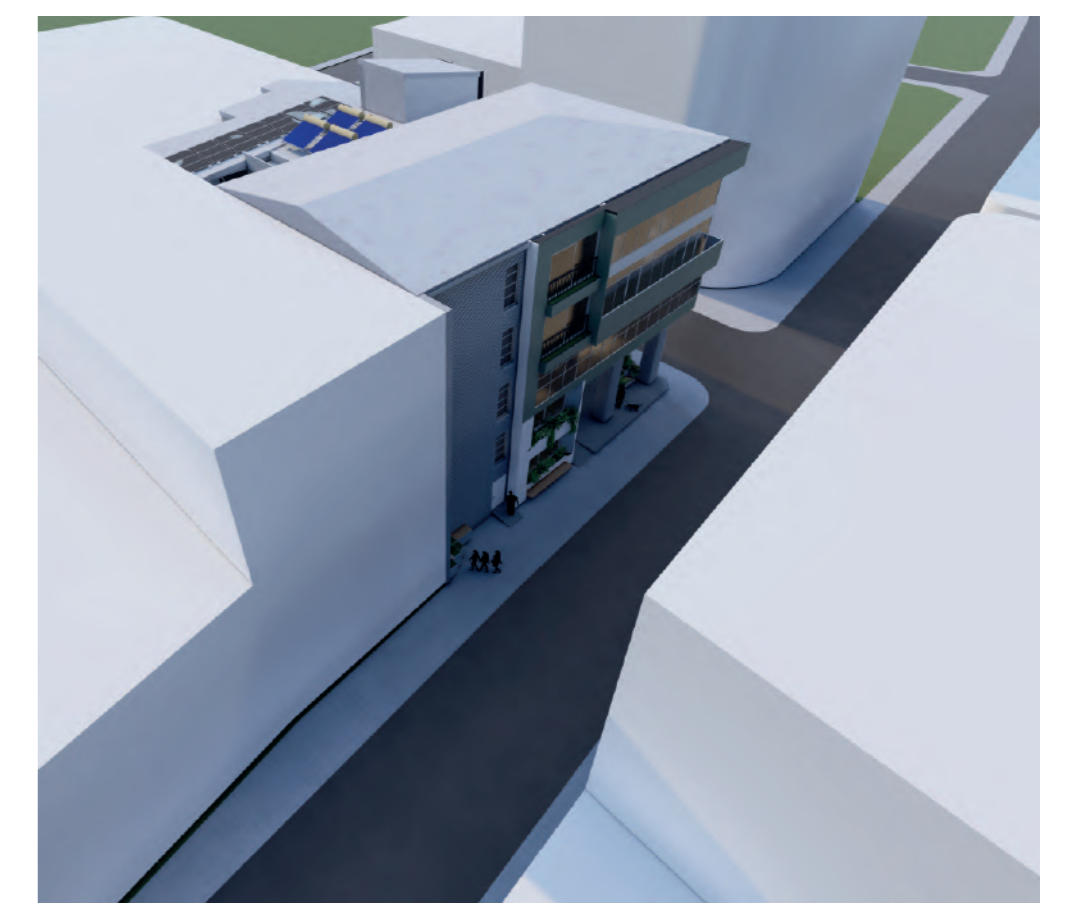

EDIFICIO MURRAY

COLIVING SPORT

Reactivación Inmobiliaria del Centro Histórico de San José. RISE
Entrega N°2
LABORATORIO DE ARQUITECTURA IX
Entrega Final

Yoselyn Quirós Ramírez
2016206564

Fachada sur

nivel 1
npt 0.00

nivel 2
npt 3.00

nivel 3
npt 6.00

nivel 4
npt 9.00

nivel 5
npt 12.00

Fachada este