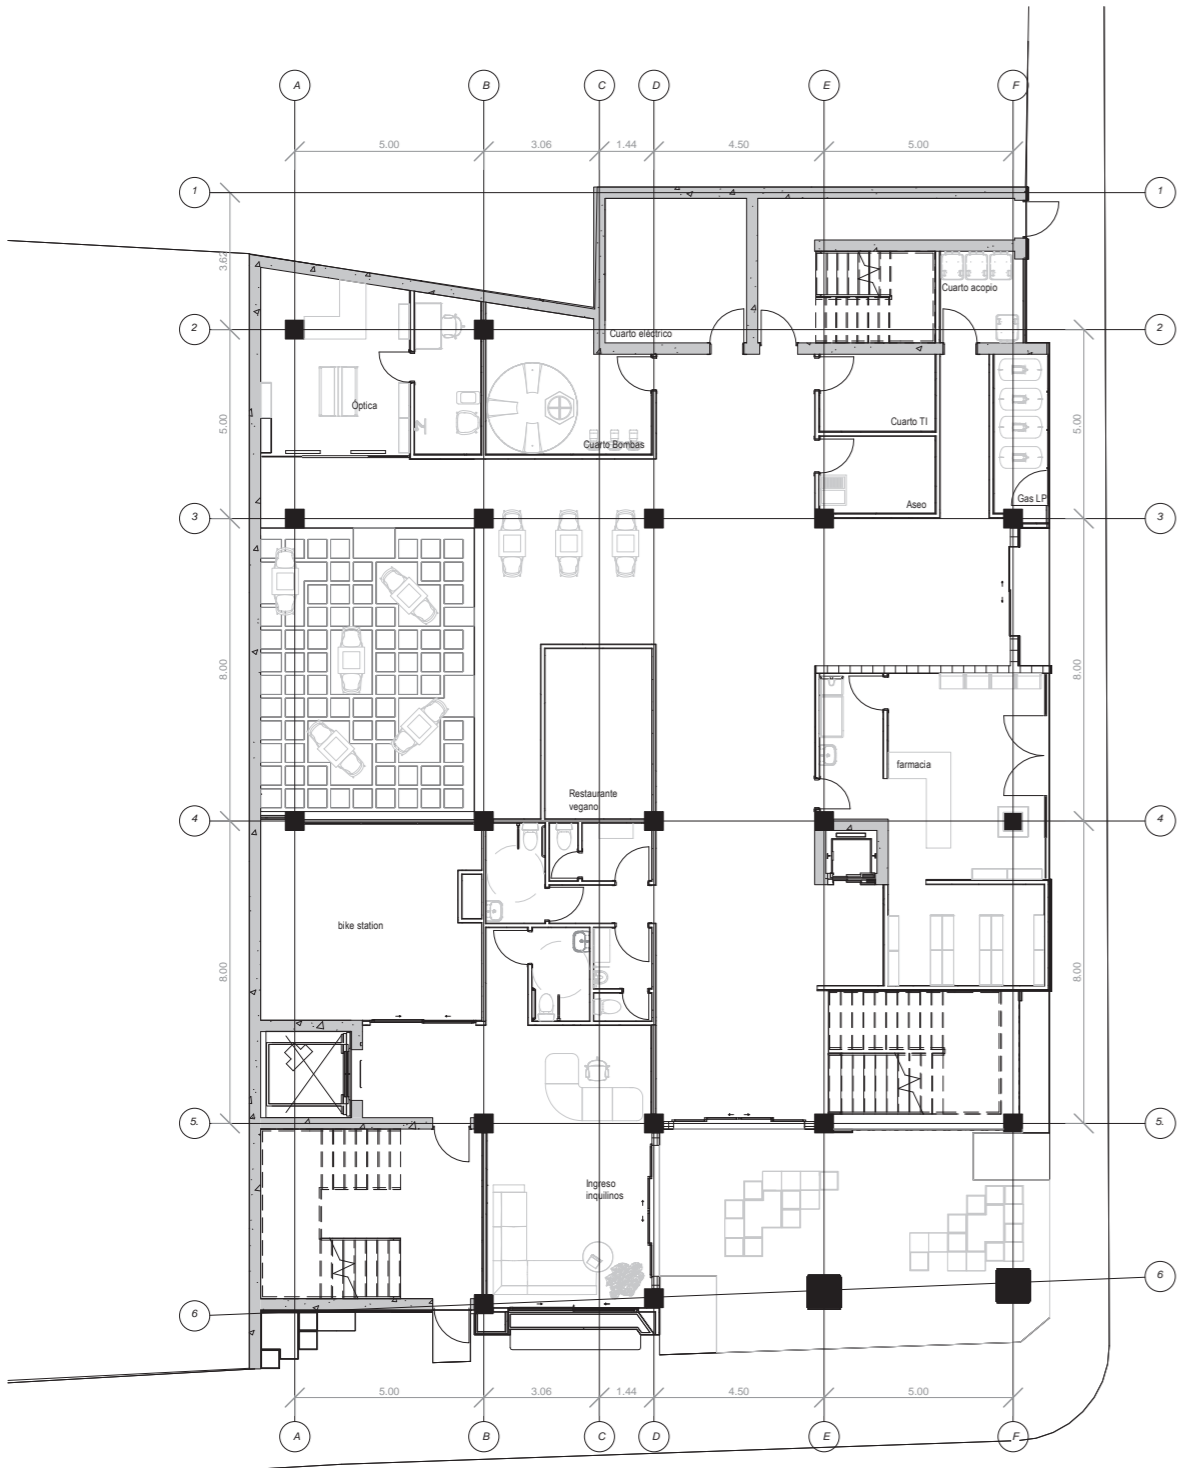

EDIFICIO MURRAY

COLIVING SPORT

Reactivación Inmobiliaria del Centro Histórico de San José. RISE
Entrega N°2
LABORATORIO DE ARQUITECTURA IX
Entrega Final

Yoselyn Quirós Ramírez
2016206564

Fachada sur

nivel 1
npt 0.00

nivel 2
npt 3.00

nivel 3
npt 6.00

nivel 4
npt 9.00

nivel 5
npt 12.00

Fachada este