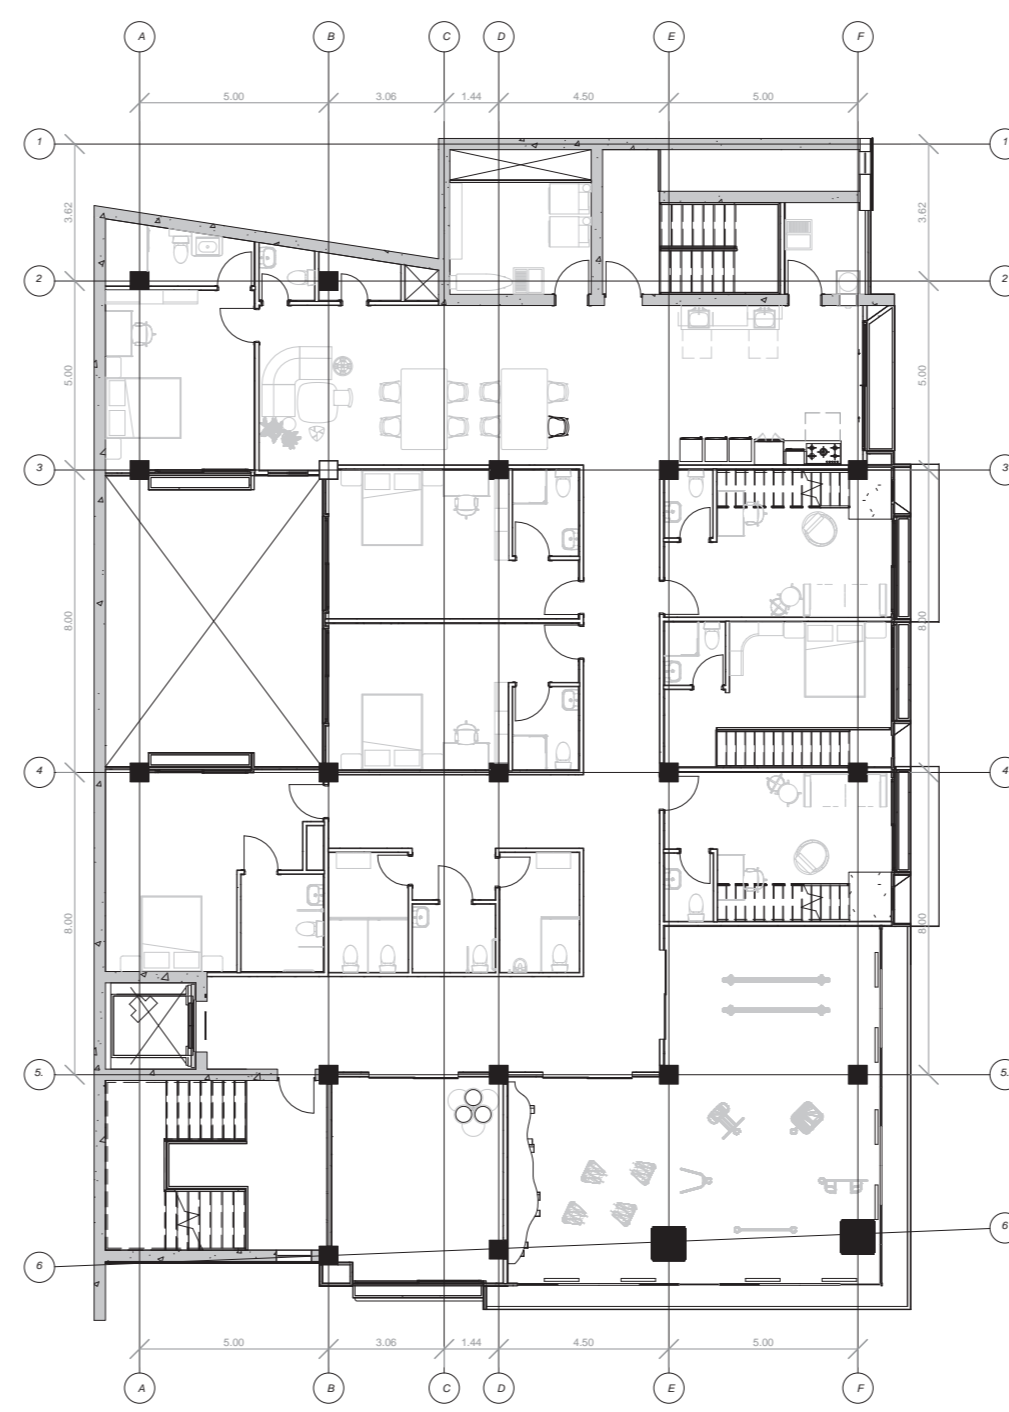

EDIFICIO MURRAY

COLIVING SPORT

Reactivación Inmobiliaria del Centro Histórico de San José. RISE
Entrega N°2
LABORATORIO DE ARQUITECTURA IX
Entrega Final

Yoselyn Quirós Ramírez
2016206564

Fachada sur

nivel 1
npt 0.00

nivel 2
npt 3.00

nivel 3
npt 6.00

nivel 4
npt 9.00

nivel 5
npt 12.00

Fachada este