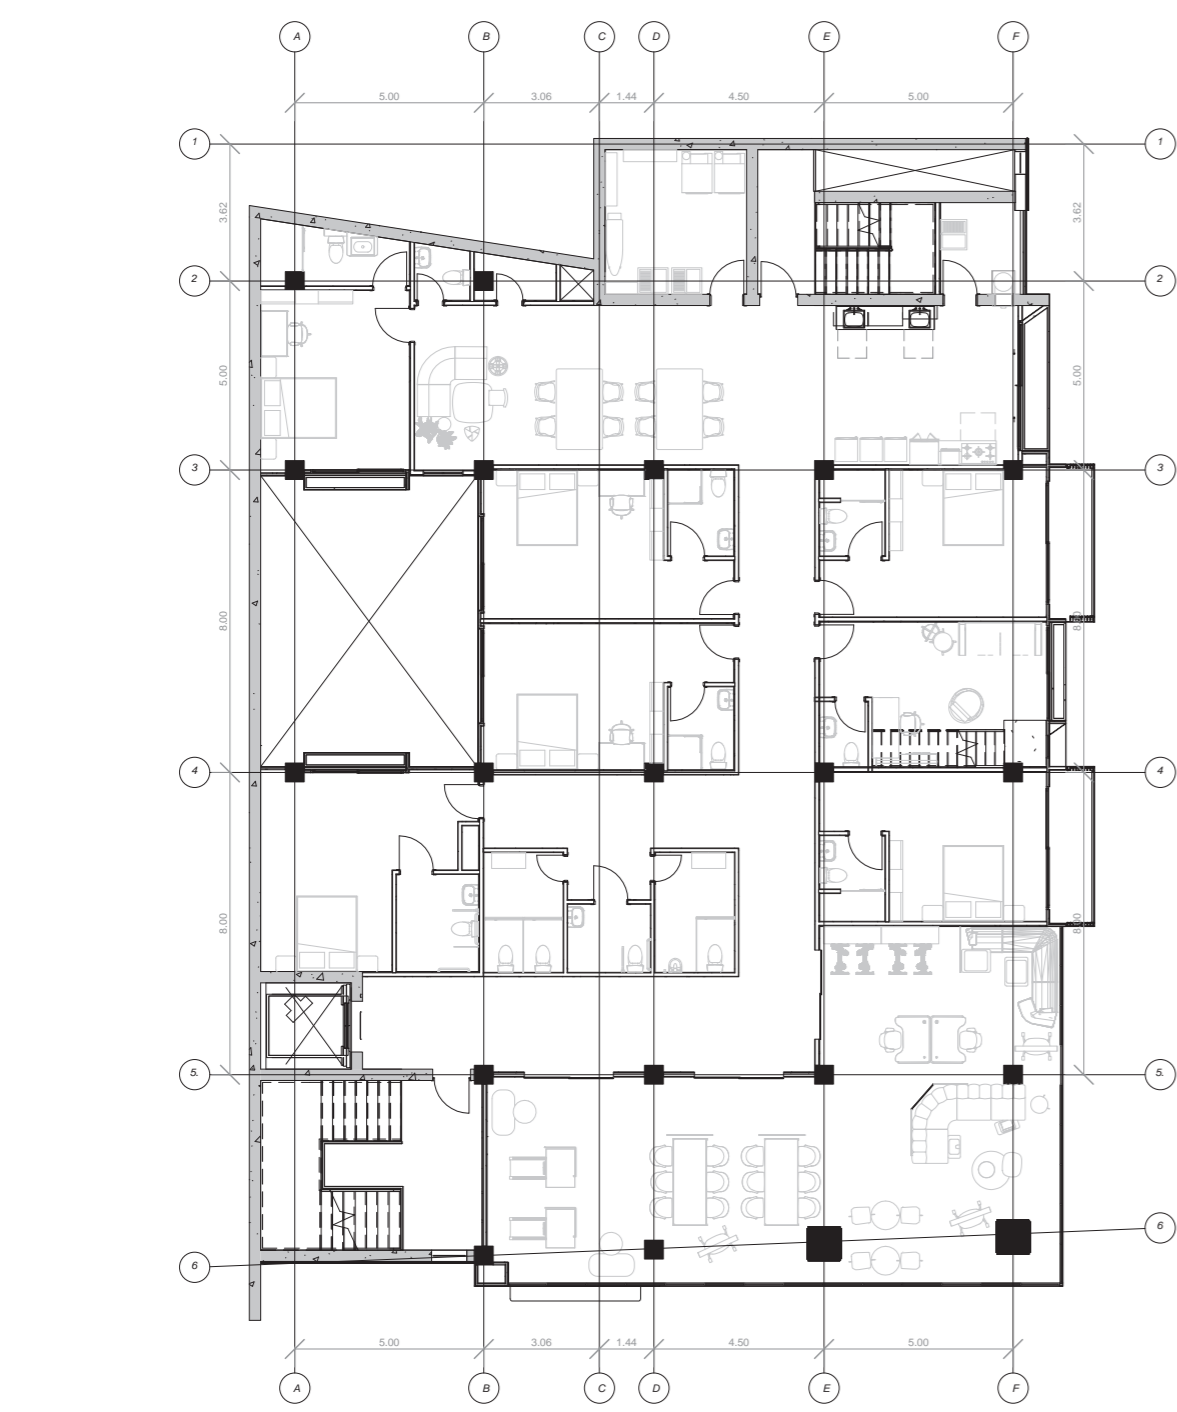

EDIFICIO MURRAY

COLIVING SPORT

Reactivación Inmobiliaria del Centro Histórico de San José. RISE
Entrega N°2
LABORATORIO DE ARQUITECTURA IX
Entrega Final

Yoselyn Quirós Ramírez
2016206564

Fachada sur

nivel 1
npt 0.00

nivel 2
npt 3.00

nivel 3
npt 6.00

nivel 4
npt 9.00

nivel 5
npt 12.00

Fachada este