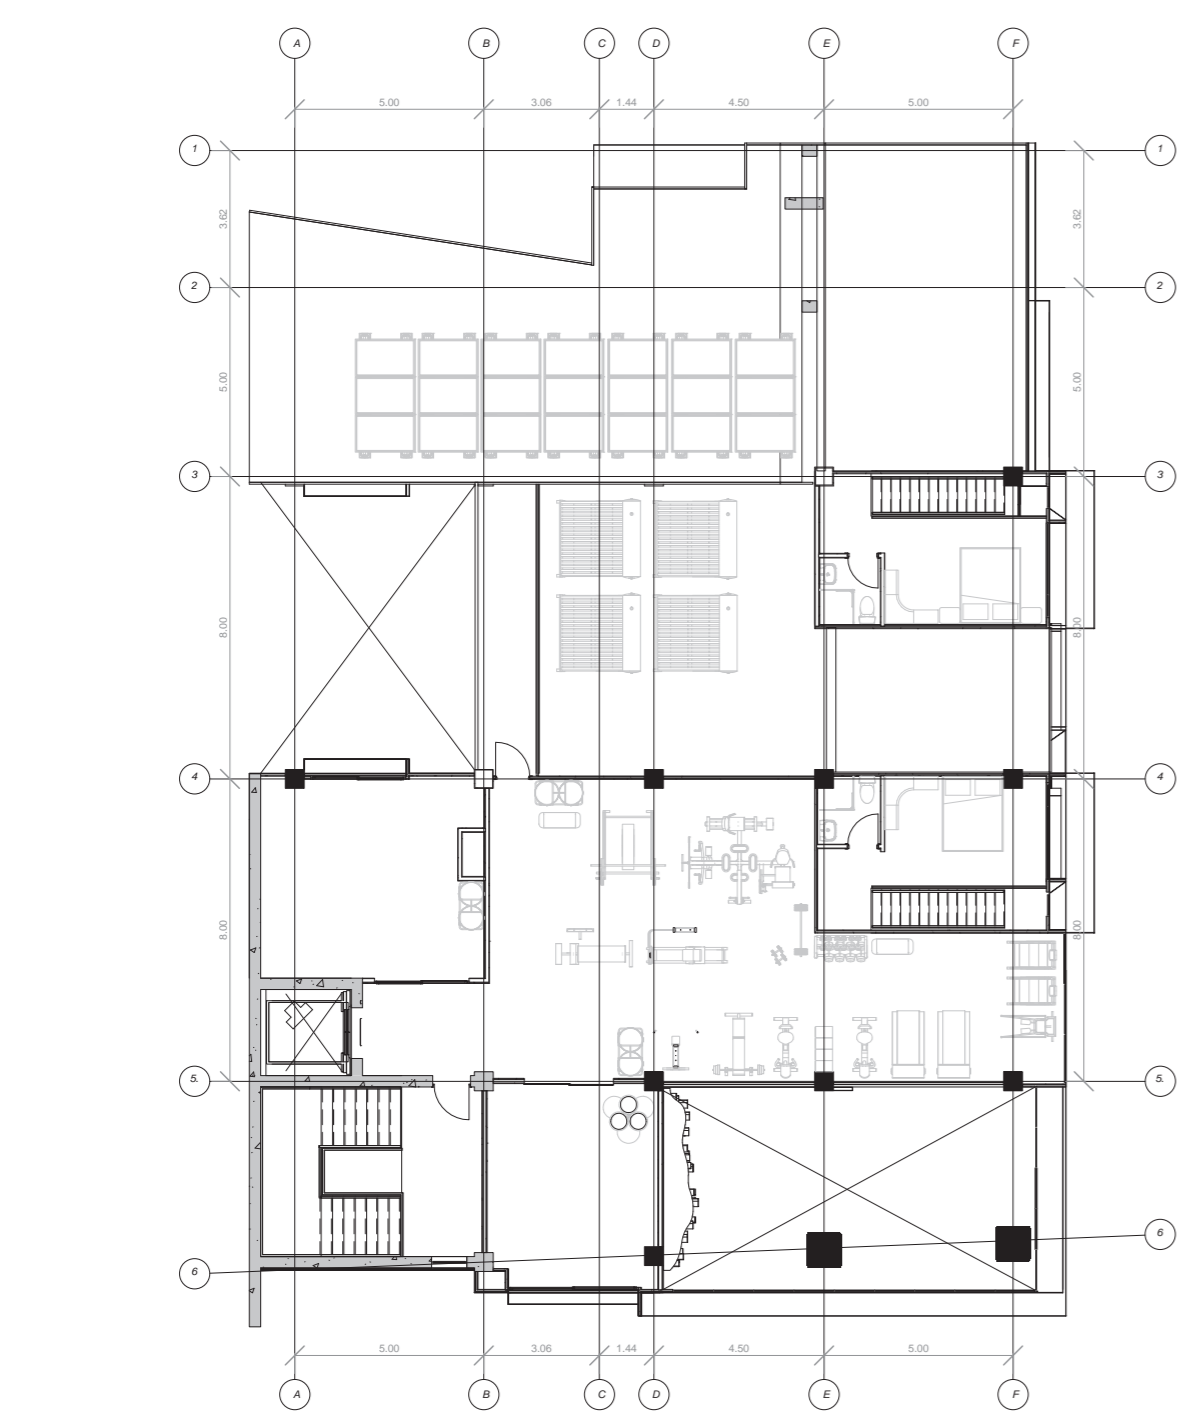

EDIFICIO MURRAY

COLIVING SPORT

Reactivación Inmobiliaria del Centro Histórico de San José. RISE
Entrega N°2
LABORATORIO DE ARQUITECTURA IX
Entrega Final

Yoselyn Quirós Ramírez
2016206564

Fachada sur

nivel 1
npt 0.00

nivel 2
npt 3.00

nivel 3
npt 6.00

nivel 4
npt 9.00

nivel 5
npt 12.00

Fachada este