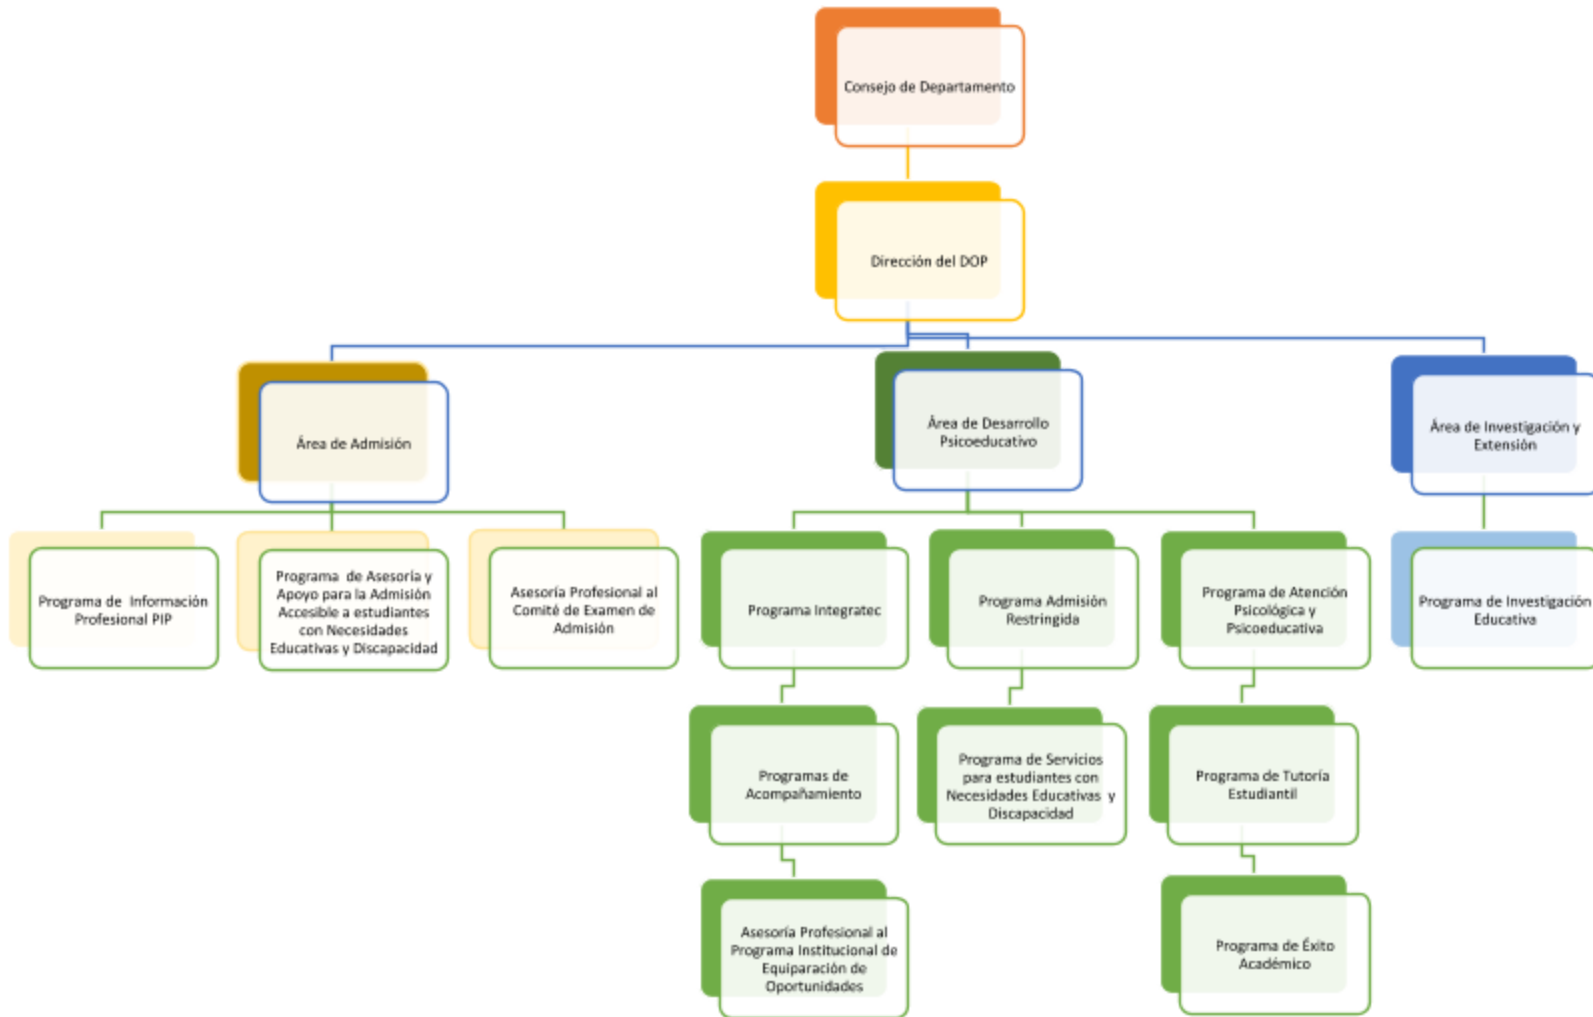

Organigrama del Departamento de Orientación y Psicología (DOP)

Presencia de Asesoras Psicoeducativas (os): Sede Central Cartago, Centro Académico de San José, Centro Académico de Limón y Centro Académico de Alajuela.

Elaborado por: M.Sc. Laura Pizarro Aguilar (Directora 2010-2016)

Noviembre 2016

*Organigrama del Departamento de
Orientación y Psicología (DOP)*

lpr